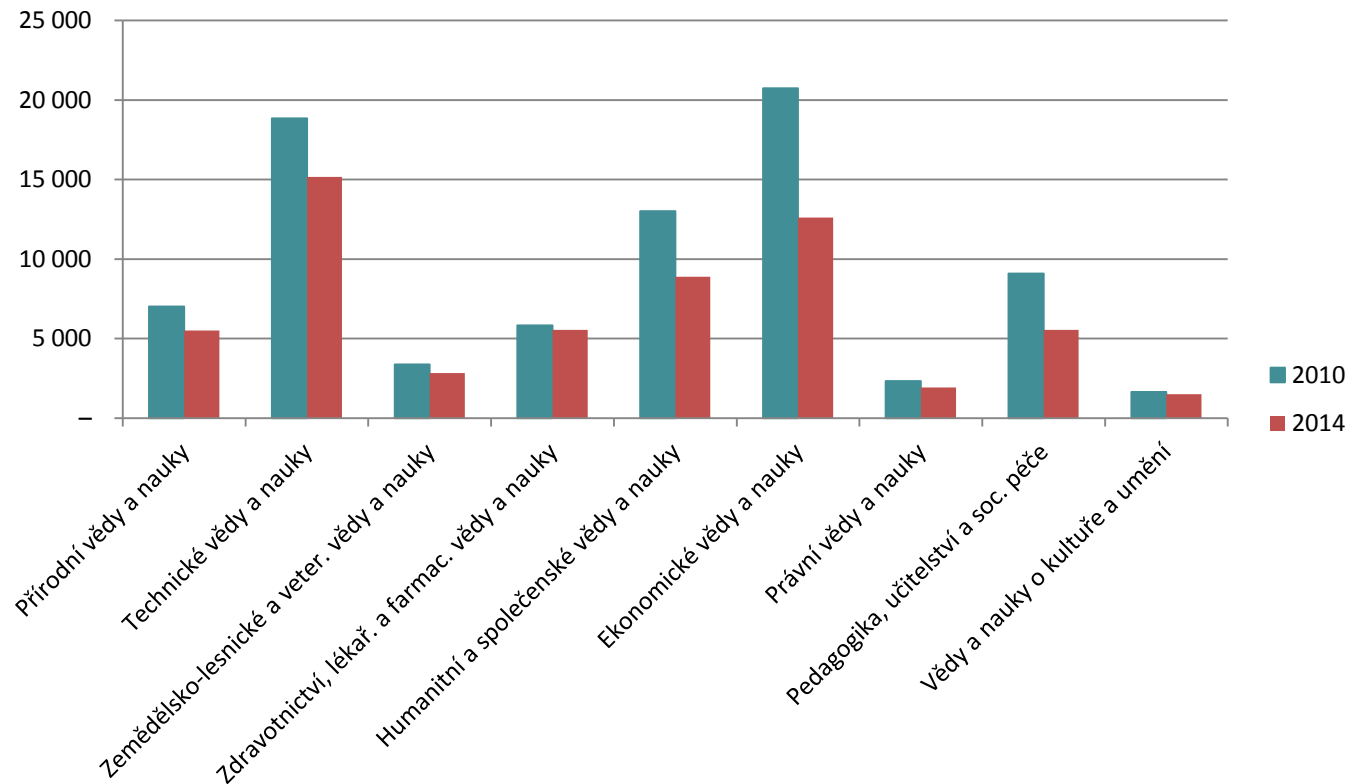

Počet studentů technického zaměření

Počet poprvé zapsaných studentů technického zaměření

Studijní neúspěšnost studentů technických oborů

Povinné praxe a odborníci z aplikační sféry ve výuce

- 1 000 oborů s povinnou praxí alespoň 1 měsíc (celkem téměř 10 tis.)
- 7 500 odborníků z aplikační sféry zajišťovalo výuku předmětu