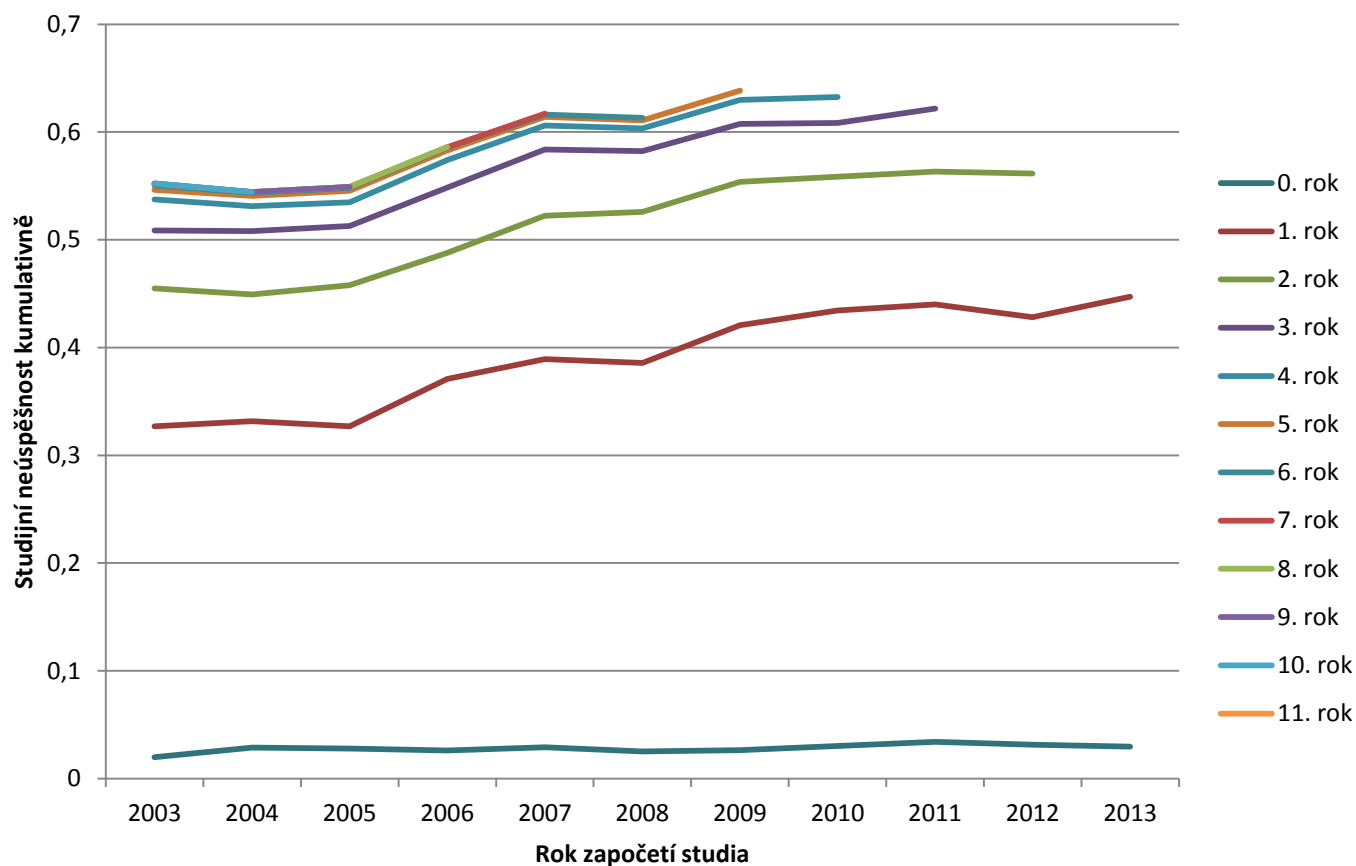

Počet studentů technického zaměření

Počet poprvé zapsaných studentů technického zaměření

Studijní neúspěšnost studentů technických oborů

Povinné praxe a odborníci z aplikační sféry ve výuce

- 1 000 oborů s povinnou praxí alespoň 1 měsíc (celkem téměř 10 tis.)
- 7 500 odborníků z aplikační sféry zajišťovalo výuku předmětu