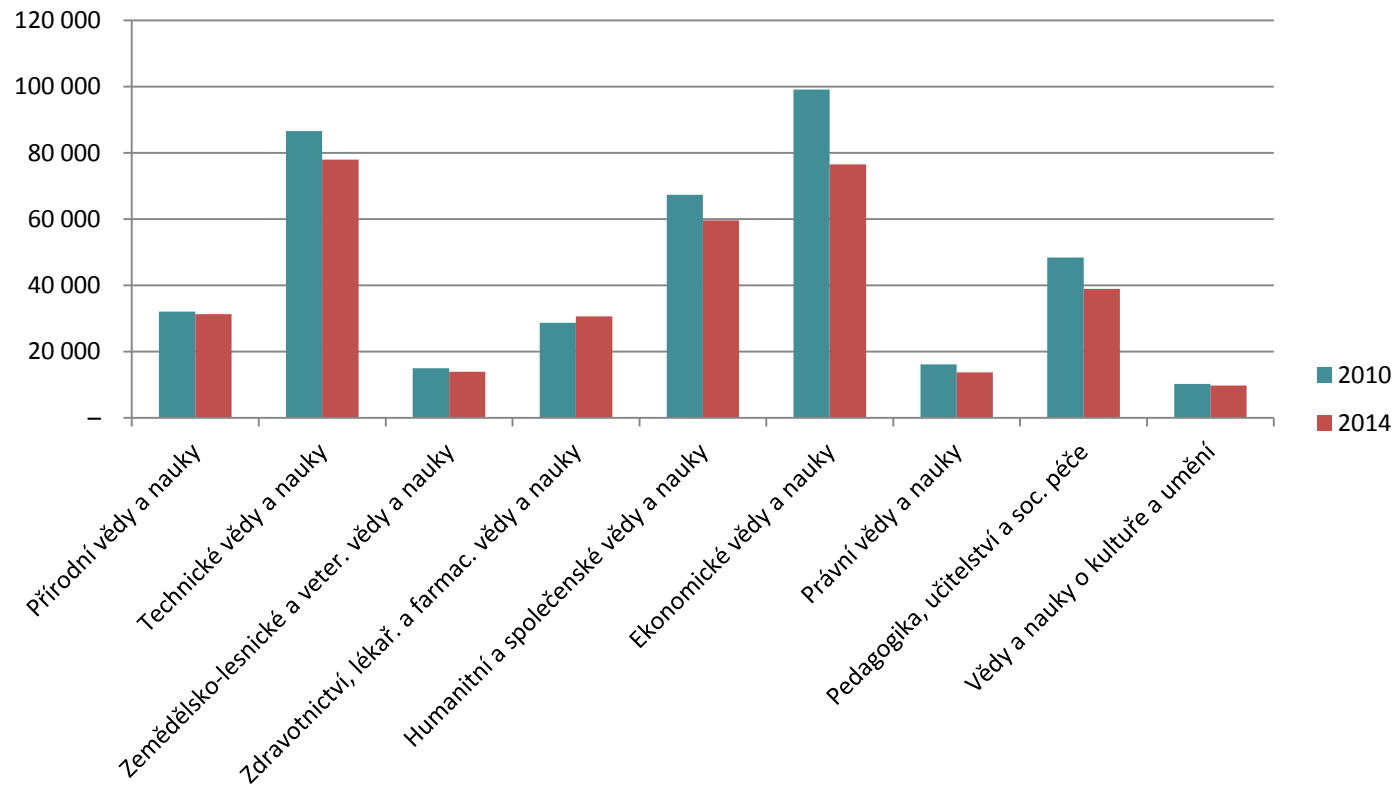

Počet studentů technického zaměření

Počet poprvé zapsaných studentů technického zaměření

Studijní neúspěšnost studentů technických oborů

Povinné praxe a odborníci z aplikační sféry ve výuce

- 1 000 oborů s povinnou praxí alespoň 1 měsíc (celkem téměř 10 tis.)
- 7 500 odborníků z aplikační sféry zajišťovalo výuku předmětu